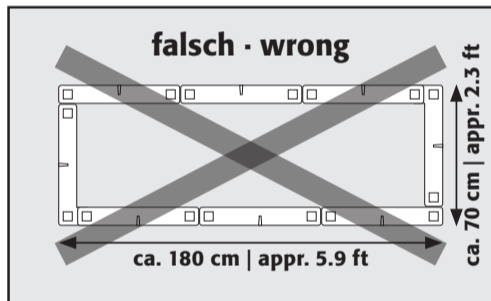

A		4 x	25201 Nr. auf Baustein-Innenseite
B		12 x	25202 Nr. auf Baustein-Innenseite
D		7 x	32867 ø 6 x 570 mm
E		8 x	26104 ø 5 x 20 mm
G		3 x	21330
H-L		3 x	25398

Kleinteile aus Gitter ausbrechen | Remove the small parts from the grid | Enlever les petites pièces de la grille