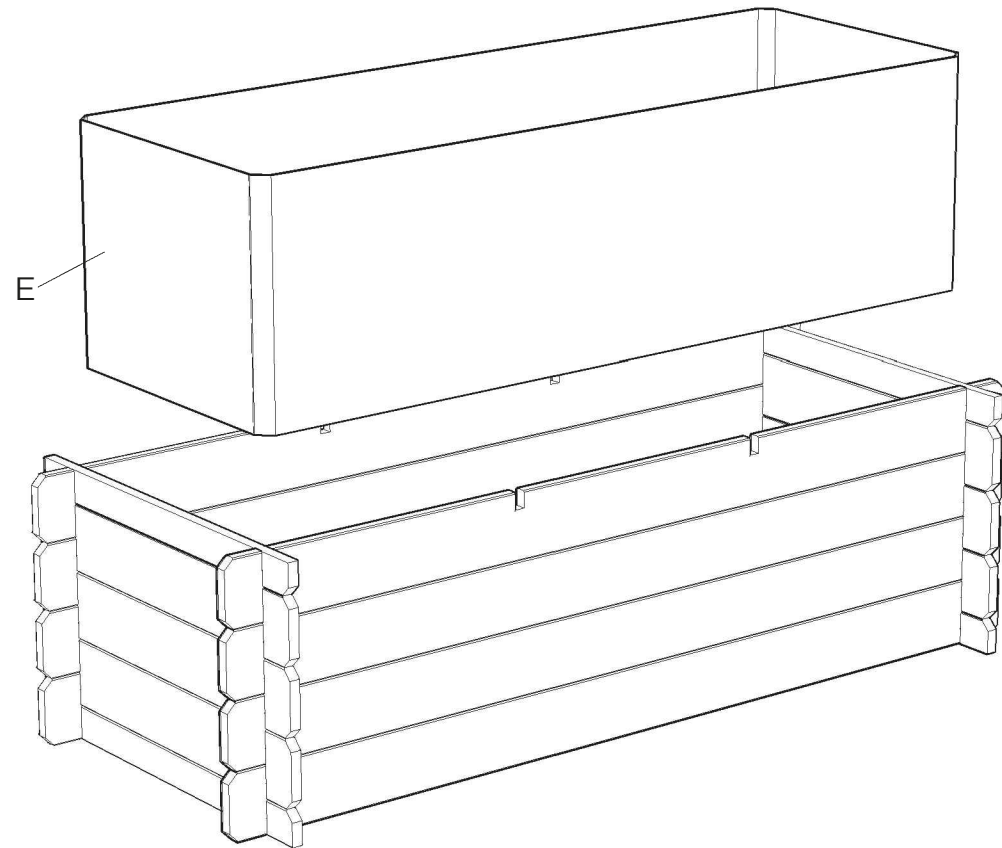

S7280

**vyvýšený záhon LANITPLAST POTTING10**  
návod na montáž / összeszerelési útmutató / instrukcje montażu

16 mm

196 L

Obsah dodávky / obsah dodávky / A szállítás köre / Zakres dostawy

S7280

	Ref.	Index	#	# nok
	A	S7280-A	0600	4
	B	S7280-B	1400	6
	C	S7280-C	0600	6
	D	S7280-D	1400	2
	E	S7280-E		1
	F	S7280-F	0480	2

# S7280

A = 4  
B = 6  
C = 6  
D = 2

1

E = 1

2

# S7280

F = 2

3

4