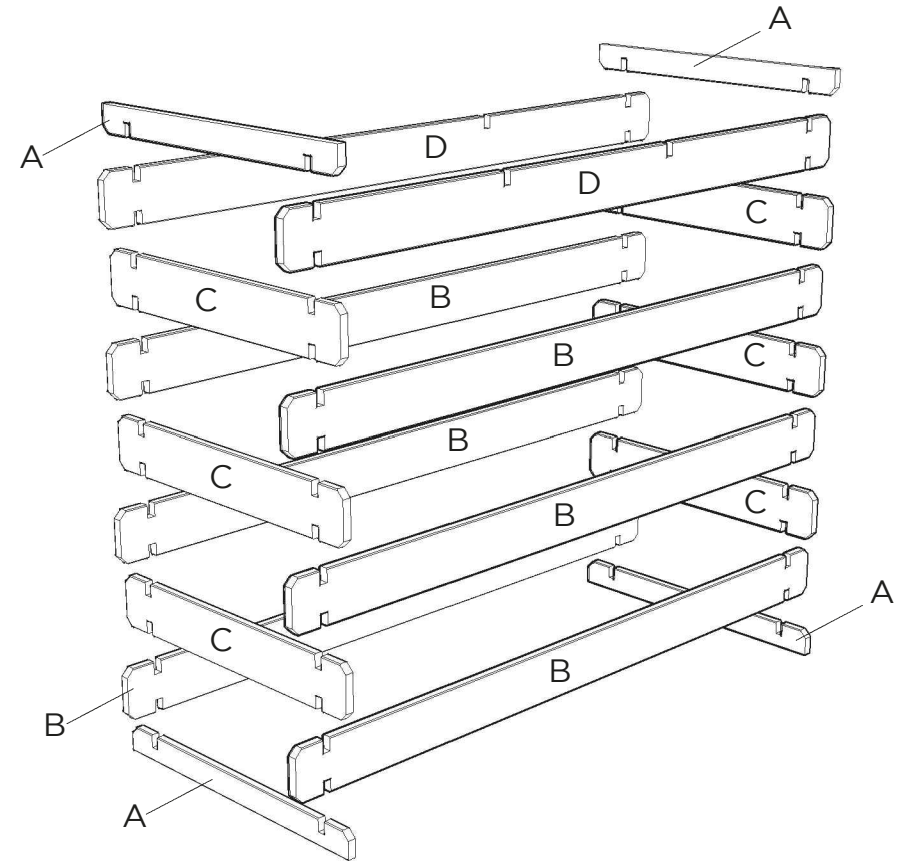

S7280

**vyvýšený záhon LANITPLAST POTTING10**  
návod na montáž / összeszerelési útmutató / instrukcje montażu

16 mm

196 L

Obsah dodávky / obsah dodávky / A szállítás köre / Zakres dostawy

S7280

	Ref.	Index	#	# nok
	A	S7280-A	0600	4
	B	S7280-B	1400	6
	C	S7280-C	0600	6
	D	S7280-D	1400	2
	E	S7280-E		1
	F	S7280-F	0480	2

# S7280

A = 4  
B = 6  
C = 6  
D = 2

1

E = 1

2

# S7280

F = 2

3

4