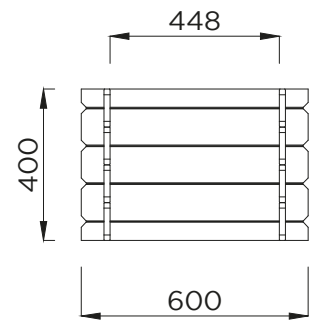

S7280

**vyvýšený záhon LANITPLAST POTTING10**  
návod na montáž / összeszerelési útmutató / instrukcje montażu

16 mm

196 L

Obsah dodávky / obsah dodávky / A szállítás köre / Zakres dostawy

S7280

	Ref.	Index	#	# nok
	A	S7280-A	0600	4
	B	S7280-B	1400	6
	C	S7280-C	0600	6
	D	S7280-D	1400	2
	E	S7280-E		1
	F	S7280-F	0480	2

# S7280

A = 4  
B = 6  
C = 6  
D = 2

1

E = 1

2

# S7280

F = 2

3

4