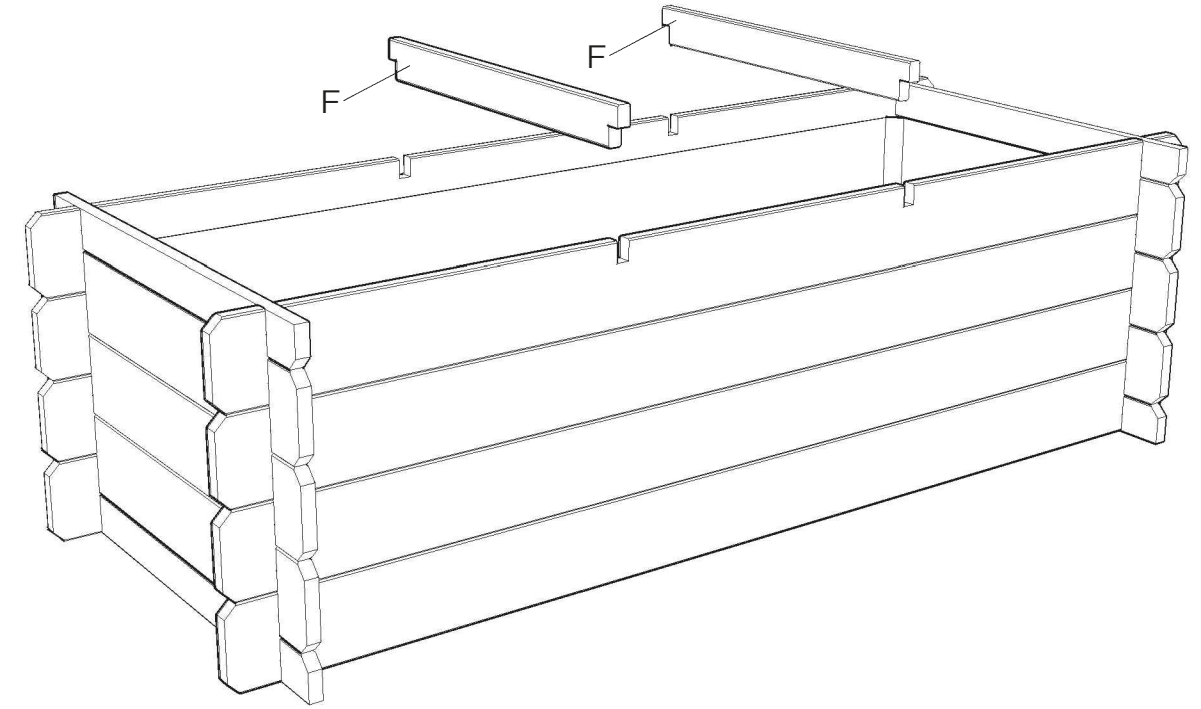

S7280

**vyvýšený záhon LANITPLAST POTTING10**  
návod na montáž / összeszerelési útmutató / instrukcje montażu

16 mm

196 L

Obsah dodávky / obsah dodávky / A szállítás köre / Zakres dostawy

S7280

	Ref.	Index	#	# nok
	A	S7280-A	0600	4
	B	S7280-B	1400	6
	C	S7280-C	0600	6
	D	S7280-D	1400	2
	E	S7280-E		1
	F	S7280-F	0480	2

# S7280

A = 4  
B = 6  
C = 6  
D = 2

1

E = 1

2

# S7280

F = 2

3

4