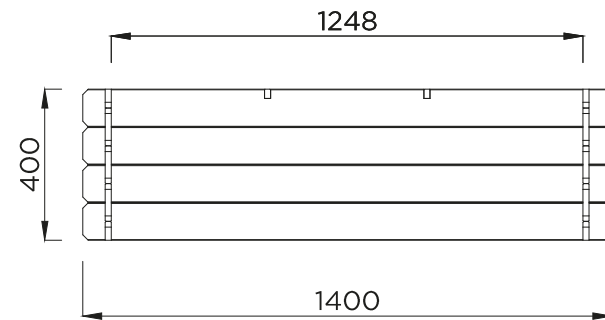

S7280

**vyvýšený záhon LANITPLAST POTTING10**  
návod na montáž / összeszerelési útmutató / instrukcje montażu

16 mm

196 L

Obsah dodávky / obsah dodávky / A szállítás köre / Zakres dostawy

S7280

	Ref.	Index	#	# nok
	A	S7280-A	0600	4
	B	S7280-B	1400	6
	C	S7280-C	0600	6
	D	S7280-D	1400	2
	E	S7280-E		1
	F	S7280-F	0480	2

# S7280

A = 4  
B = 6  
C = 6  
D = 2

1

E = 1

2

# S7280

F = 2

3

4